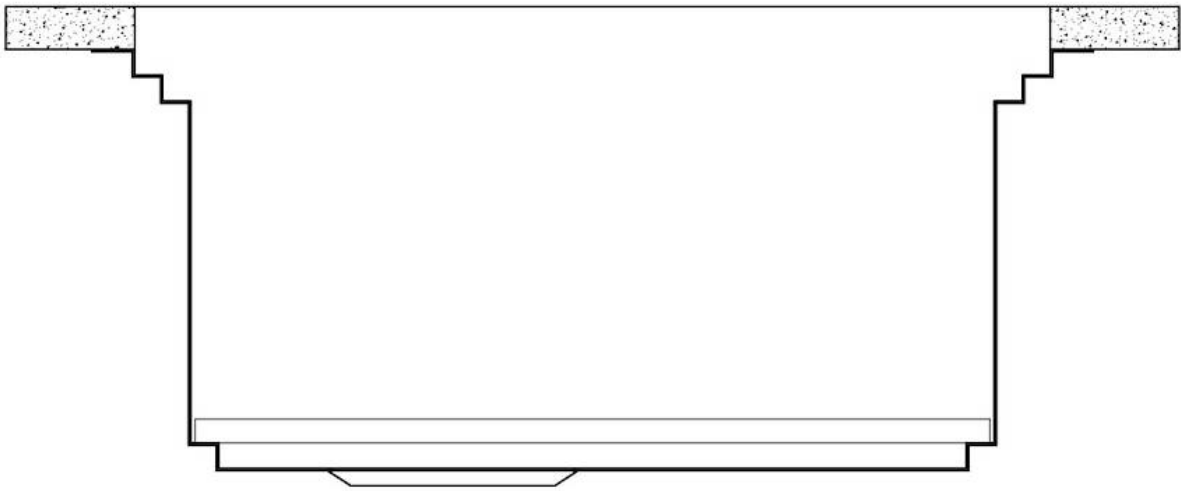

Compatible accessories/Accessori compatibili:

8100 602

750

426

Cut out size - Dimensioni per foratura top

GALLERY

EQUIPMENT

Black grid Milanello